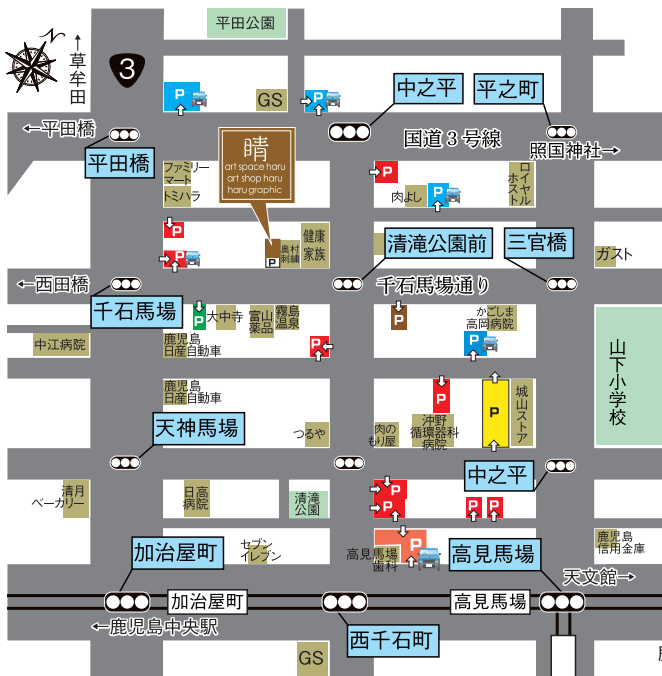

# 近隣コインパーキングマップ

※art shop haru で2,000円(税込)以上お買い物されたお客様には、駐車料金60分(100~200円)サービスいたします。御会計時にお申し出ください。

<b>P</b> 90分	<b>100円</b>	<b>P</b> 60分	<b>110円</b>
<b>P</b> 60分		<b>P</b> 60分	<b>200円</b>
<b>P</b> 40分		<b>P</b> 条件あり	
<b>P</b> 30分		 比較的駐車台数が多いパーキング	

※2021年11月13日現在 (art space&shop haru 調べ) 料金等が変更になる場合があります。